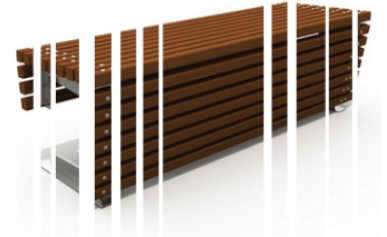

Materiál kód

Materiál obrázok

Materiál názov

0301900001

TDS-301 Lavička
Šírka: 160 cm
Hĺbka: 58 cm
Výška: 83 cm
Objem: 0,77 m³

Drevené: Borovica 1.triedy impregnovaná
Nohy: Nohy s profilom potrubia
Farba: Elektrostaticky lakované

0301900002

TDS-302 Lavička
Šírka: 155 cm
Hĺbka: 63 cm
Výška: 83 cm
Objem: 0,8 m³

Materiál: Verzalit
Nohy: Nohy s profilom potrubia
Farba: Elektrostaticky lakované

0301900003

TDS-303 Lavička
Šírka: 157 cm
Hĺbka: 61 cm
Výška: 83 cm
Objem: 0,8 m³

Materiál: Verzalit
Nohy: Nohy s profilom potrubia
Farba: Elektrostaticky lakované