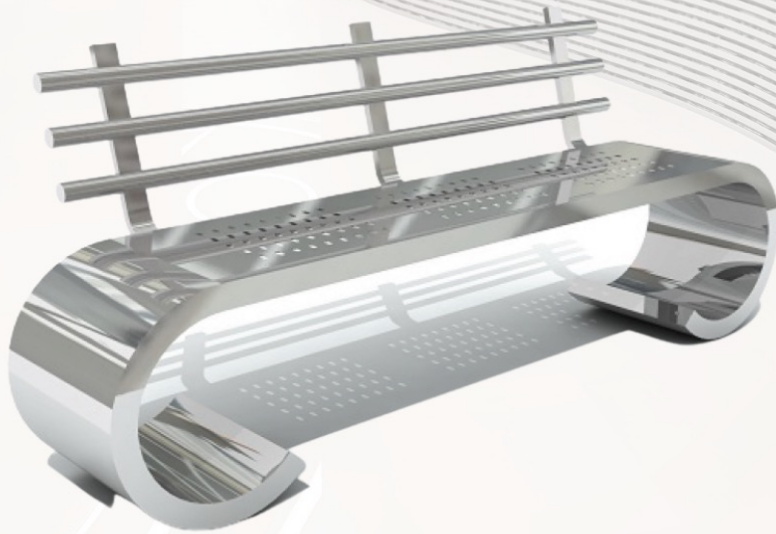

LAVIČKY

VNÚTORNÉ / VONKAJŠIE

TEDENEX

...PRE MODERNÝ SVET