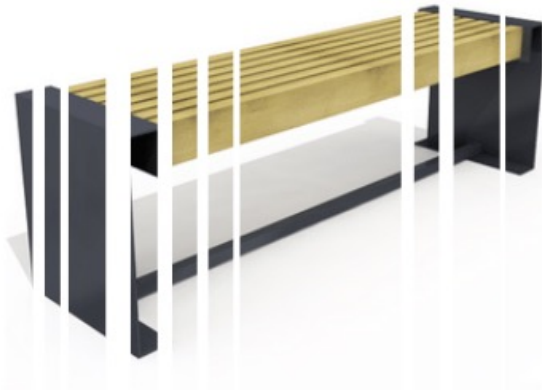

Materiál kód

Materiál obrázok

Materiál názov

0301900001

TDS-301 Lavička
Šírka: 160 cm
Hĺbka: 58 cm
Výška: 83 cm
Objem: 0,77 m³

Drevené: Borovica 1.triedy impregnovaná
Nohy: Nohy s profilom potrubia
Farba: Elektrostaticky lakované

0301900002

TDS-302 Lavička
Šírka: 155 cm
Hĺbka: 63 cm
Výška: 83 cm
Objem: 0,8 m³

Materiál: Verzalit
Nohy: Nohy s profilom potrubia
Farba: Elektrostaticky lakované

0301900003

TDS-303 Lavička
Šírka: 157 cm
Hĺbka: 61 cm
Výška: 83 cm
Objem: 0,8 m³

Materiál: Verzalit
Nohy: Nohy s profilom potrubia
Farba: Elektrostaticky lakované